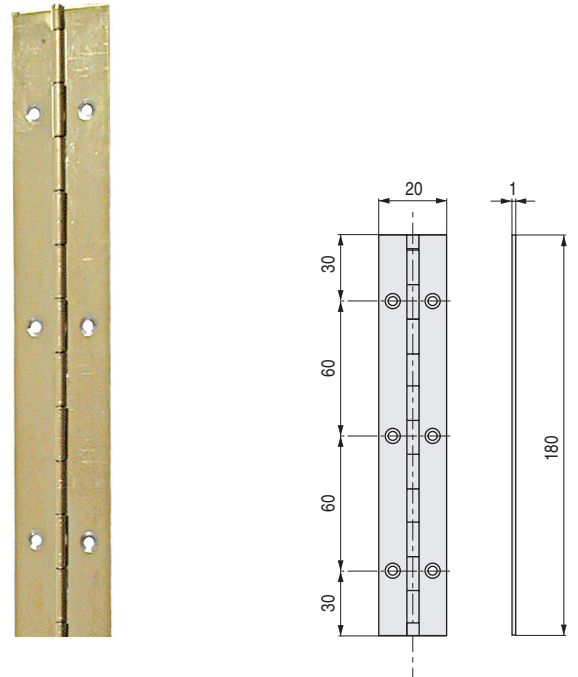

PIANO Bisagras en rollos de 50 metros

- Se sirven en rollos de 50 metros mínimo.
- Se pueden cortar a medida mínimo 500 a 1000 trozos aproximadamente.

CÓDIGO	A	Material	Acabado	
9009.21	20	hierro	latonado	50m.
9009.1	28	hierro	latonado	50m.
9009.73	40	hierro	latonado	50m.
9009.26	25	hierro	níquel	50m.
9009.3	32	hierro	níquel	50m.

BIES Bisagra para estuches, cofres...
180mm. largo x 20mm. ancho

- Ideal para cajas de regalos, estuches, cofres...

CÓDIGO	Material	Acabado	
9009.22	hierro	latonado	200

NOVA Bisagra plana

LATON BRASS

CÓDIGO	A	B	Material	Acabado	
415.22	50	40	latón	mate	24
415.23	60	50	latón	mate	24
415.122	50	40	latón	níquel	24
415.123	60	50	latón	níquel	24

INGLESA Bisagra mueble plana especial

CÓDIGO	Material	Acabado	
851.31	hierro	cuero	100