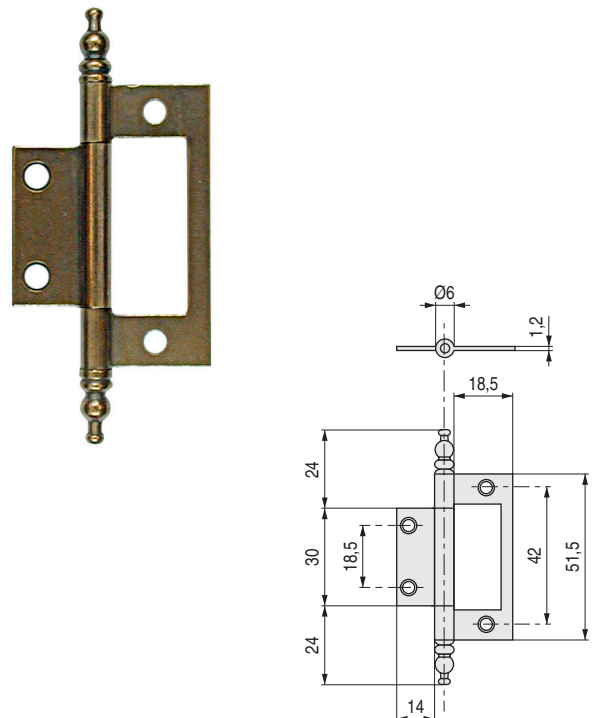

PIANO Bisagras en rollos de 50 metros

- Se sirven en rollos de 50 metros mínimo.
- Se pueden cortar a medida mínimo 500 a 1000 trozos aproximadamente.

CÓDIGO	A	Material	Acabado	
9009.21	20	hierro	latonado	50m.
9009.1	28	hierro	latonado	50m.
9009.73	40	hierro	latonado	50m.
9009.26	25	hierro	níquel	50m.
9009.3	32	hierro	níquel	50m.

BIES Bisagra para estuches, cofres...
180mm. largo x 20mm. ancho

- Ideal para cajas de regalos, estuches, cofres...

CÓDIGO	Material	Acabado	
9009.22	hierro	latonado	200

NOVA Bisagra plana

LATON BRASS

CÓDIGO	A	B	Material	Acabado	
415.22	50	40	latón	mate	24
415.23	60	50	latón	mate	24
415.122	50	40	latón	níquel	24
415.123	60	50	latón	níquel	24

INGLESA Bisagra mueble plana especial

CÓDIGO	Material	Acabado	
851.31	hierro	cuero	100