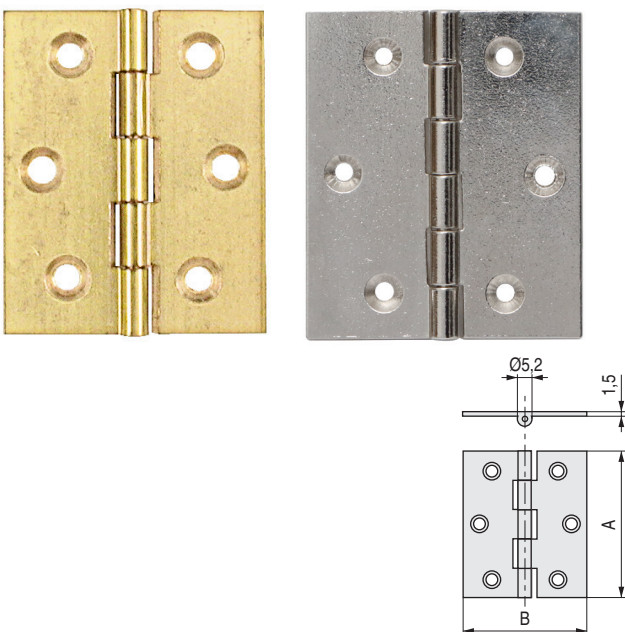

PIANO Bisagras en rollos de 50 metros

- Se sirven en rollos de 50 metros mínimo.
- Se pueden cortar a medida mínimo 500 a 1000 trozos aproximadamente.

CÓDIGO	A	Material	Acabado	
9009.21	20	hierro	latonado	50m.
9009.1	28	hierro	latonado	50m.
9009.73	40	hierro	latonado	50m.
9009.26	25	hierro	níquel	50m.
9009.3	32	hierro	níquel	50m.

BIES Bisagra para estuches, cofres...
180mm. largo x 20mm. ancho

- Ideal para cajas de regalos, estuches, cofres...

CÓDIGO	Material	Acabado	
9009.22	hierro	latonado	200

NOVA Bisagra plana

LATON BRASS

CÓDIGO	A	B	Material	Acabado	
415.22	50	40	latón	mate	24
415.23	60	50	latón	mate	24
415.122	50	40	latón	níquel	24
415.123	60	50	latón	níquel	24

INGLESA Bisagra mueble plana especial

CÓDIGO	Material	Acabado	
851.31	hierro	cuero	100