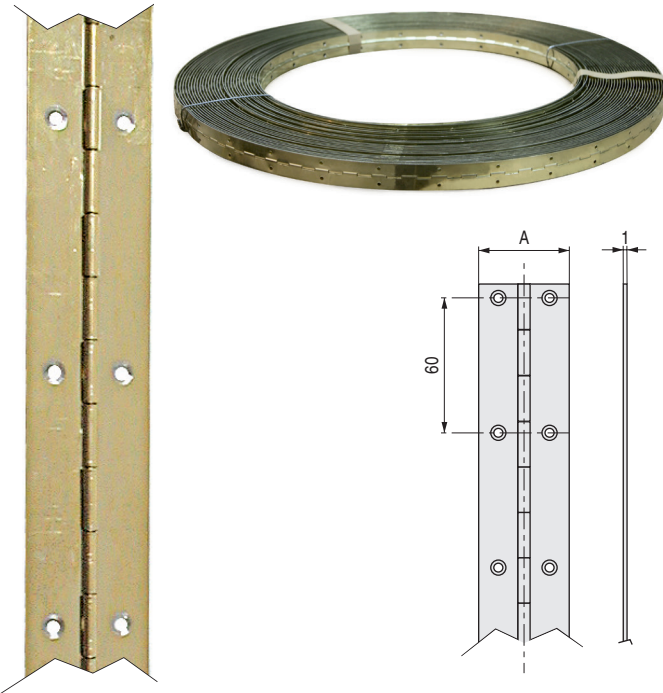

PIANO Bisagras en rollos de 50 metros

- Se sirven en rollos de 50 metros mínimo.
- Se pueden cortar a medida mínimo 500 a 1000 trozos aproximadamente.

CÓDIGO	A	Material	Acabado	
9009.21	20	hierro	latonado	50m.
9009.1	28	hierro	latonado	50m.
9009.73	40	hierro	latonado	50m.
9009.26	25	hierro	níquel	50m.
9009.3	32	hierro	níquel	50m.

BIES Bisagra para estuches, cofres...
180mm. largo x 20mm. ancho

- Ideal para cajas de regalos, estuches, cofres...

CÓDIGO	Material	Acabado	
9009.22	hierro	latonado	200

NOVA Bisagra plana

LATON BRASS

CÓDIGO	A	B	Material	Acabado	
415.22	50	40	latón	mate	24
415.23	60	50	latón	mate	24
415.122	50	40	latón	níquel	24
415.123	60	50	latón	níquel	24

INGLESA Bisagra mueble plana especial

CÓDIGO	Material	Acabado	
851.31	hierro	cuero	100